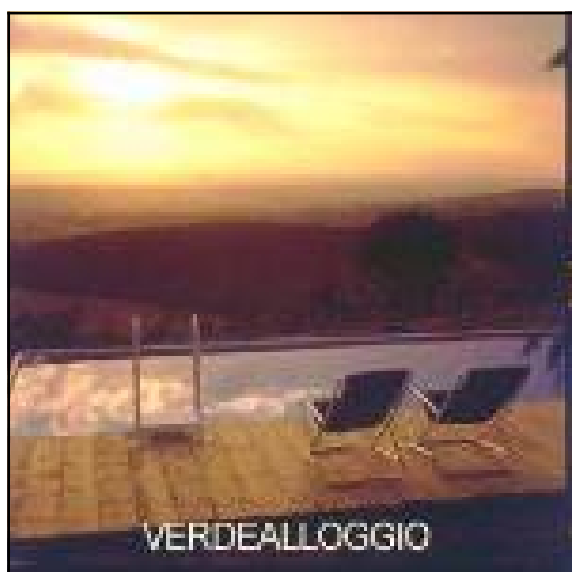

verdealloggio