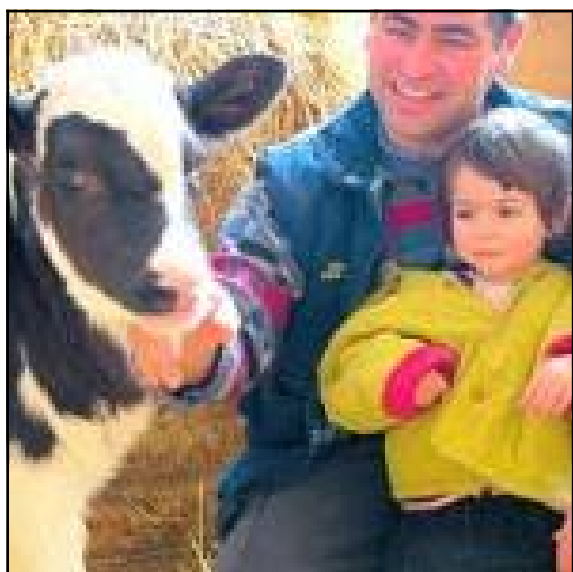

Corte dei Fiori