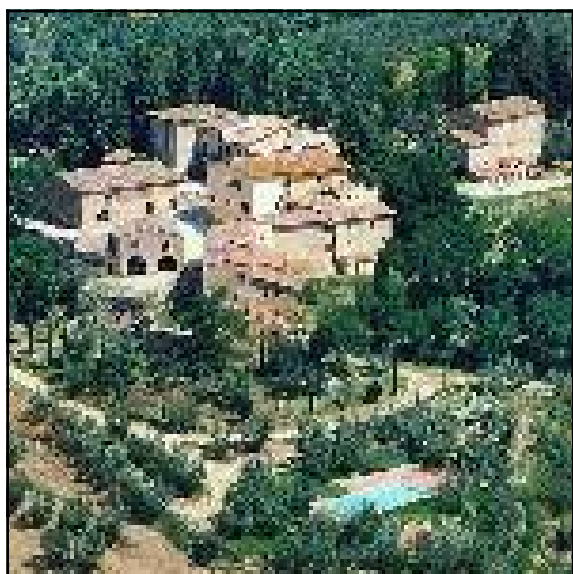

BORGO PONETA