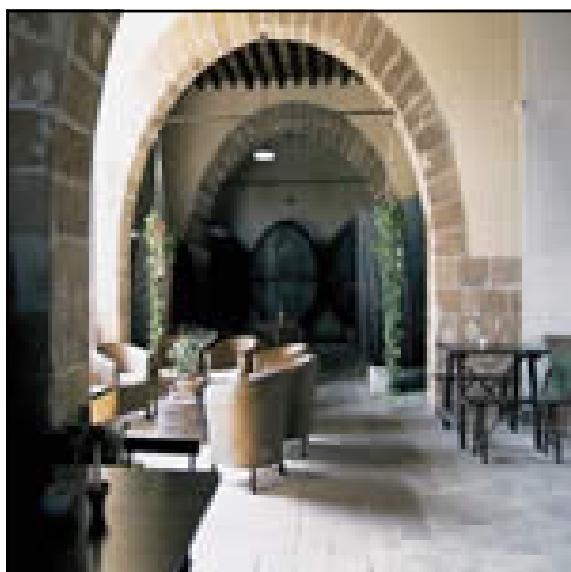

Baglio Spanò