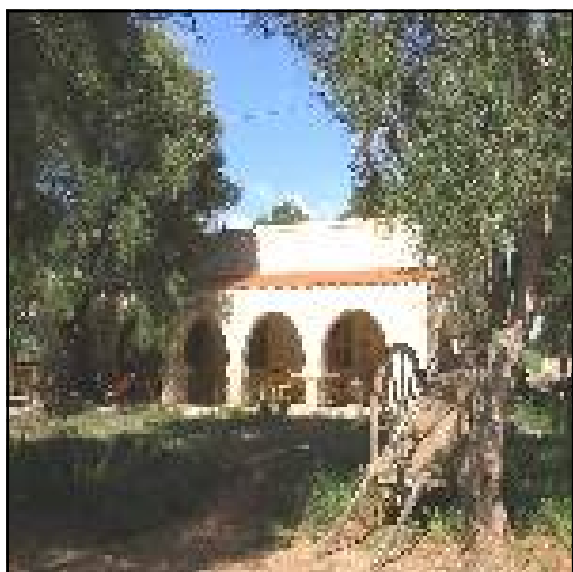

Masseria Sant'Angelo