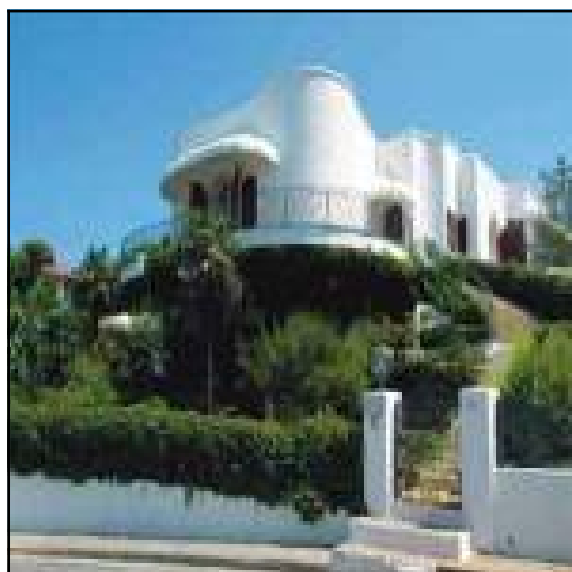

B&B Sosta a Levante

Nome B&B Sosta a Levante
Riferimento: Paola Bandiello
P.IVA: crpdnl69d07b936r

Viale Panorama, 37
 73046 Matino(le)
<http://www.besalento.it>
info@besalento.it
 0833 507149
 0833 507149

Descrizione

La villa bianca di stile mediterraneo immersa nel verde è posta su un'altura delle murge salentine a circa 12 km dalle splendide spiagge di Gallipoli.

Camere e servizi permettono un soggiorno di incomparabile comodità in quanto spaziosi, luminosi, confortevoli e curati nei particolari. L'abbondante colazione viene servita anche sulle ariose terrazze attrezzate nel segno dell'eleganza e dell'ospitalità, dalle quali si scorge un magnifico panorama reso più affascinante dall'azzurro del mar Ionio.