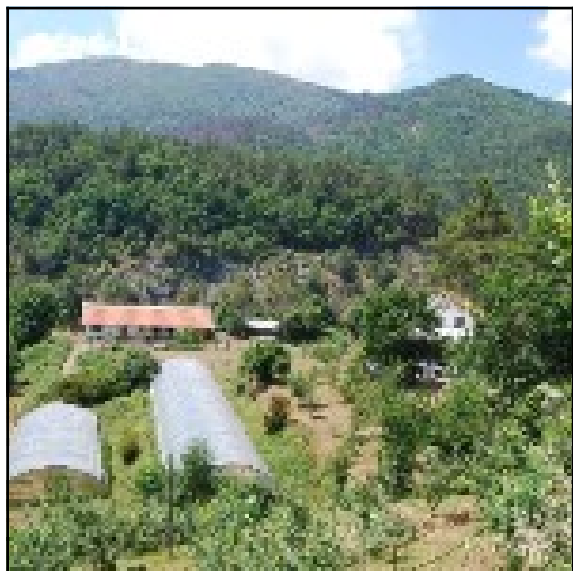

Agriturismo Ca du Chittu